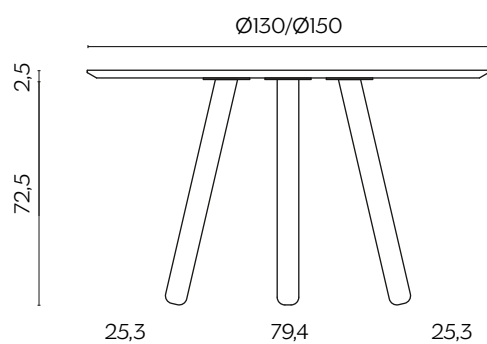

DIMENSIONI | DIMENSIONS

lunghezza | width: 130 cm
larghezza | depth: 130 cm
altezza | height: 75 cm

lunghezza | width: 150 cm
larghezza | depth: 150 cm
altezza | height: 75 cm

lunghezza | width: 200/240/300 cm
larghezza | depth: 100 cm
altezza | height: 75 cm