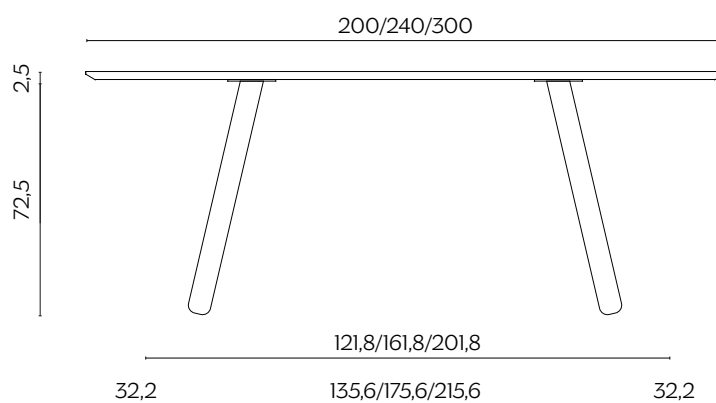

DIMENSIONI | DIMENSIONS

lunghezza | width: 130 cm
larghezza | depth: 130 cm
altezza | height: 75 cm

lunghezza | width: 150 cm
larghezza | depth: 150 cm
altezza | height: 75 cm

lunghezza | width: 200/240/300 cm
larghezza | depth: 100 cm
altezza | height: 75 cm